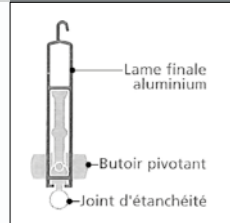

Les lames finales avec butées d'arrêt

- > Pour assurer un maximum de visibilité, les 3/4 de la lame finale de nos volets roulants rentre dans le coffre
- > Des butées pivotantes positionnées de chaque côté de la lame finale évitent que celle-ci ne rentre complètement dans le coffre
- > Un joint néoprène sur la partie basse assure une étanchéité à l'air et à l'eau