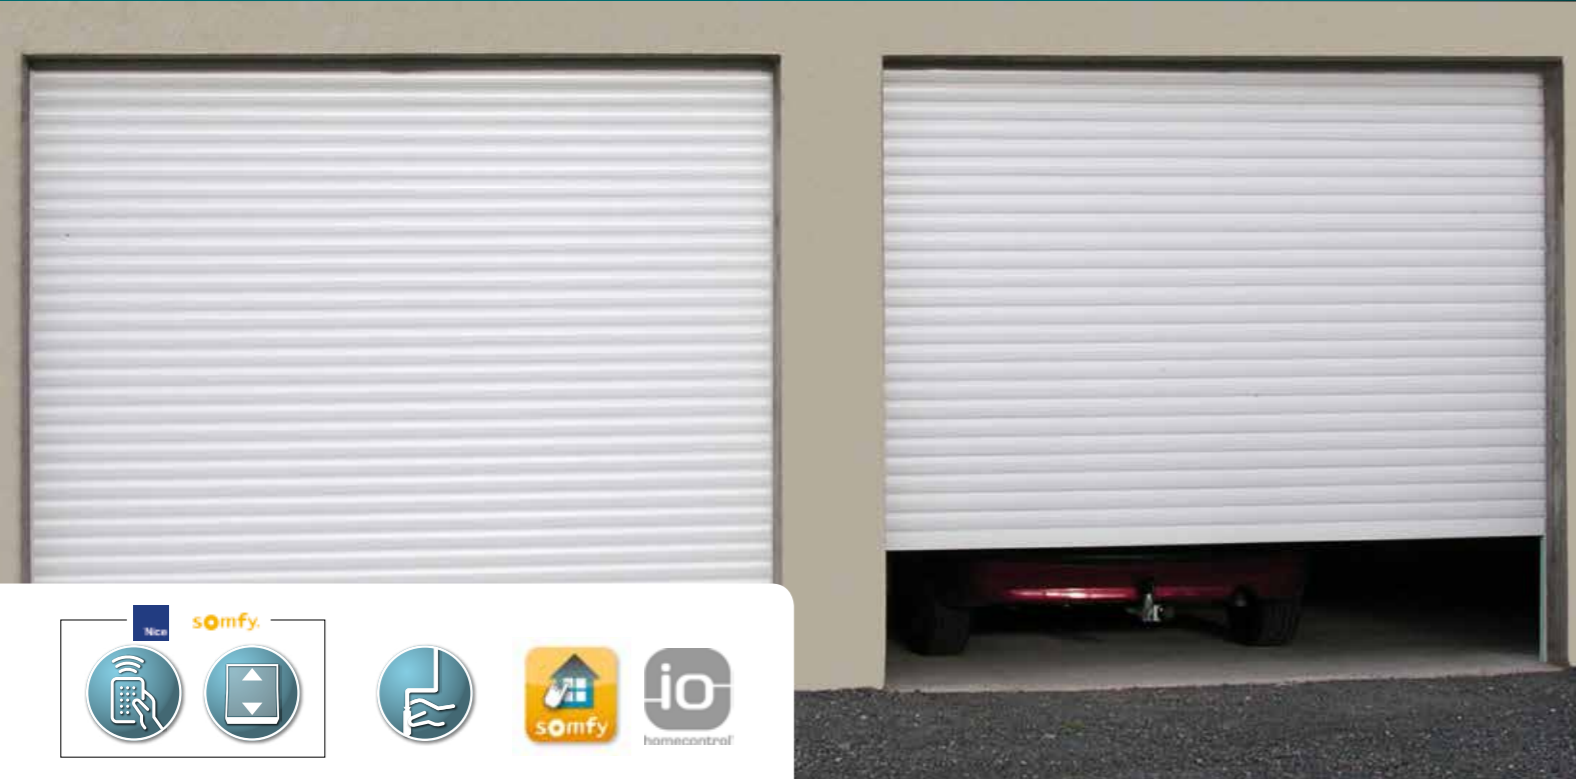

PORTE DE GARAGE RÉNOVATION ENROULABLE

Porte de garage Rollablok Vision

Forme de caisson :