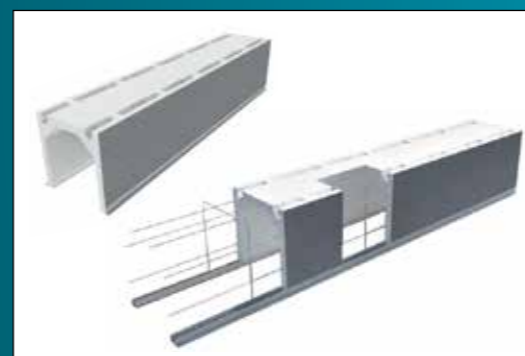

COFFRE TUNNEL

Garantie 7 ans sur volets roulants
Motorisation garantie 5 ans

Coffre tunnel pour volet roulant

Coffre linteau 300 x 300 mm

- > Coffre polystyrène expansé pour constructions neuves ou extensions
- > Armature renforcée en acier galvanisé
- > 2 finitions extérieurs possible (finition ciment ou finition brique)
- > Installation simplifiée
- > Coffre vide en standard
- > Possibilité de prémontage du volet dans les coffres pour des gains de temps et de robustesse
- > Avis technique CSTB 16/11-633
- > De série sous face PVC blanche ou gris anthracite RAL 7016
- > En option sous face aluminium coloris au choix
- > Cache rail de finition de série