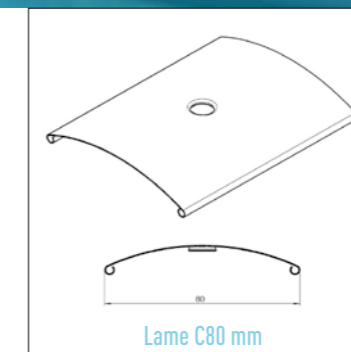

Brise Soleil Orientable C80

- > Brise soleil orientable
- > Lames en C de 80 mm avec bords ourlés et joints antibruit
- > Embouts de lame métalliques
- > Coffre (canal) de 56 x 58 mm
- > Guidage câble gainé
- > Possibilité de guidage coulisses 20 x 20 mm ou autoporteuses 40 x 20 mm pour une pose simplifiée
- > Ruban Texband en kevlar de 6 mm
- > Echelles de liaison de lames noires ou grises
- > En option : coffre (lambrequin) avec 1, 2 ou 3 faces
- > Manœuvre :
  - Manuelle treuil avec manivelle
  - Filaire Somfy® avec inverseur
  - Radio Nice® ou Somfy® avec émetteur