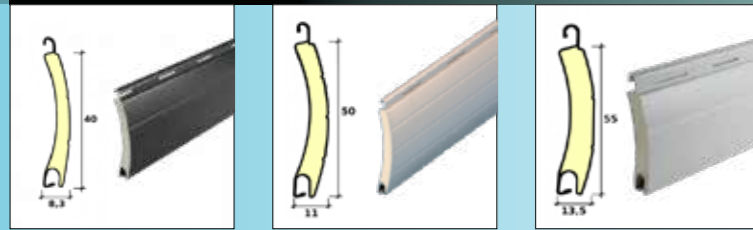

Les lames

- > 3 types de lames disponibles, adaptables à toutes les configurations et tailles de volets roulants
- > Lames en aluminium double parois
- > Feuillard d'aluminium épaisseur 0,27 mm à 0,32 mm pour assurer une rigidité maximale
- > Isolation mousse de polyuréthane haute densité 90 kg/m³

Les lames finales avec butées d'arrêt

- > Pour assurer un maximum de visibilité, les 3/4 de la lame finale de nos volets roulants rentre dans le coffre
- > Des butées pivotantes positionnées de chaque côté de la lame finale évitent que celle-ci ne rentre complètement dans le coffre
- > Un joint néoprène sur la partie basse assure une étanchéité à l'air et à l'eau